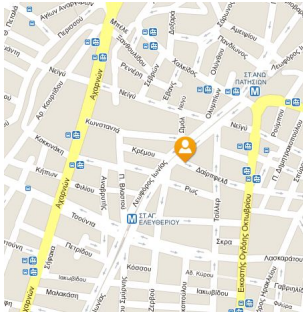

Το σχολείο μας βρίσκεται στην οδό **Δαίρπηφελδ 11-13** στα Άνω Πατήσια. Η θέση του εμφανίζεται στον παρακάτω χάρτη.

Η πρόσβαση στο σχολείο μπορεί να γίνει με:

1. Με ηλεκτρικό σιδηρόδρομο: Μπορείτε να κατεβείτε είτε στη στάση **Άγιος Ελευθέριος**

στη στάση

Άνω Πατήσια

(το σχολείο βρίσκεται στη μέση περίπου της απόστασής τους)

ή

2. Με λεωφορεία ή τρόλλεϋ: Μπορείτε να χρησιμοποιήσετε όσα λεωφορεία ή τρόλλεϋ κατευθύνονται προς ή μέσω του τέρματος της οδού Πατησίων (

π.χ. τα τρόλλεϋ με νούμερο 5 και 13 καθώς επίσης και τα λεωφορεία A8 και B8)