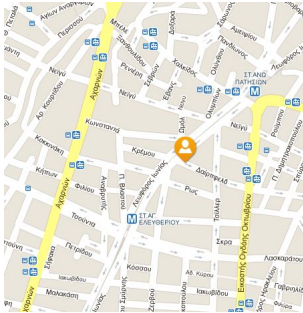

Το σχολείο μας βρίσκεται στην οδό **Δαίρπηφελδ 11-13** στα Άνω Πατήσια. Η θέση του εμφανίζεται στον παρακάτω χάρτη.

Η πρόσβαση στο σχολείο μπορεί να γίνει με:

1. Με ηλεκτρικό σιδηρόδρομο: Μπορείτε να κατεβείτε είτε στη στάση **Άγιος Ελευθέριος**

στη στάση

Άνω Πατήσια

(το σχολείο βρίσκεται στη μέση περίπου της απόστασής τους)

ή

2. Με λεωφορεία ή τρόλλεϋ: Μπορείτε να χρησιμοποιήσετε όσα λεωφορεία ή τρόλλεϋ κατευθύνονται προς ή μέσω του τέρματος της οδού Πατησίων (π.χ. τα τρόλλεϋ με νούμερο 5 και 13 καθώς επίσης και τα λεωφορεία Α8 και Β8)