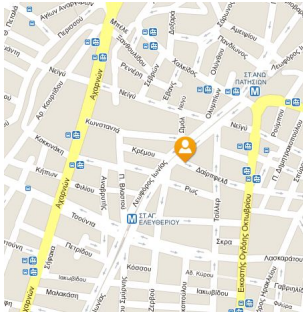

Το σχολείο μας βρίσκεται στην οδό **Δαίρπφελδ 11-13** στα Άνω Πατήσια. Η θέση του εμφανίζεται στον παρακάτω χάρτη.

Η πρόσβαση στο σχολείο μπορεί να γίνει με:

1. Με ηλεκτρικό σιδηρόδρομο: Μπορείτε να κατεβείτε είτε στη στάση **Άγιος Ελευθέριος**

στη στάση

Άνω Πατήσια

(το σχολείο βρίσκεται στη μέση περίπου της απόστασής τους)

ή

2. Με λεωφορεία ή τρόλλεϋ: Μπορείτε να χρησιμοποιήσετε όσα λεωφορεία ή τρόλλεϋ κατευθύνονται προς ή μέσω του τέρματος της οδού Πατησίων (

π.χ. τα τρόλλεϋ με νούμερο 5 και 13 καθώς επίσης και τα λεωφορεία A8 και B8)